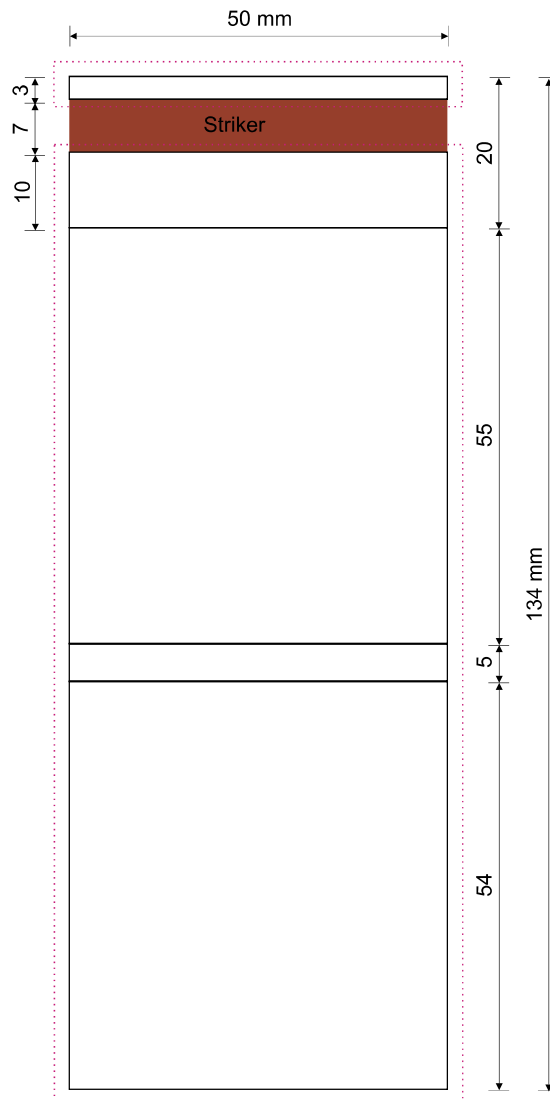

Art. 107

Farben: Pantone- Farben / CMYK - Farben (Euroskala)  
Schriften: Die minimale, noch lesbare Schriftgröße beträgt bei  
Positivschriften 6 pt und bei Negativschriften 8 pt.  
Bitte wandeln Sie alle Schriften in Zeichenwege um.  
Beschnitt: 3 mm, Abstand zum Rand mind. 3 mm  
Linienstärken: mindestens 0,5 pt / 0,2 mm  
Bildauflösung: mind. 300 dpi / Logos möglichst in Form von Vektordaten  
Formate: .ai, .eps, .pdf, .tif, .jpg

Druckfläche