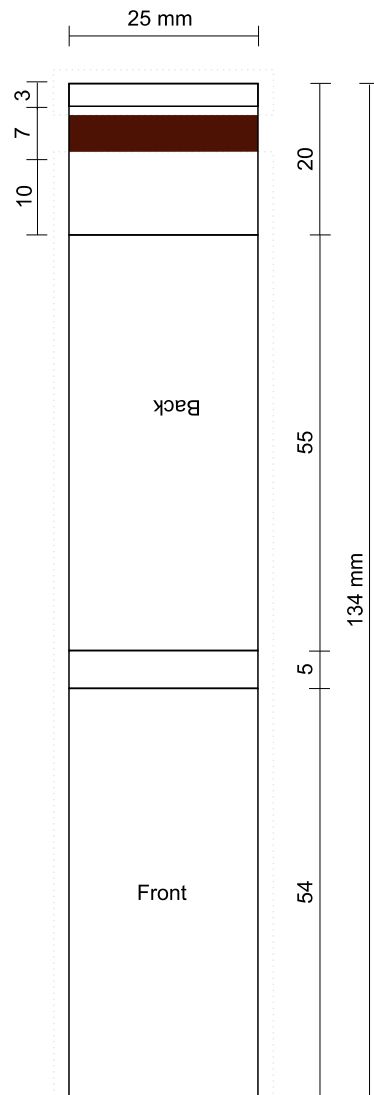

Art. 109

Farben: Pantone- Farben / CMYK - Farben (Euroskala)
Schriften: Die minimale, noch lesbare Schriftgröße beträgt bei
Positivschriften 6 pt und bei Negativschriften 8 pt.
Bitte wandeln Sie alle Schriften in Zeichenwege um.
Beschnitt: 3 mm, Abstand zum Rand mind. 3 mm
Linienstärken: mindestens 0,5 pt / 0,2 mm
Bildauflösung: mind. 300 dpi / Logos möglichst in Form von Vektordaten
Formate: .ai, .eps, .pdf, .tif, .jpg