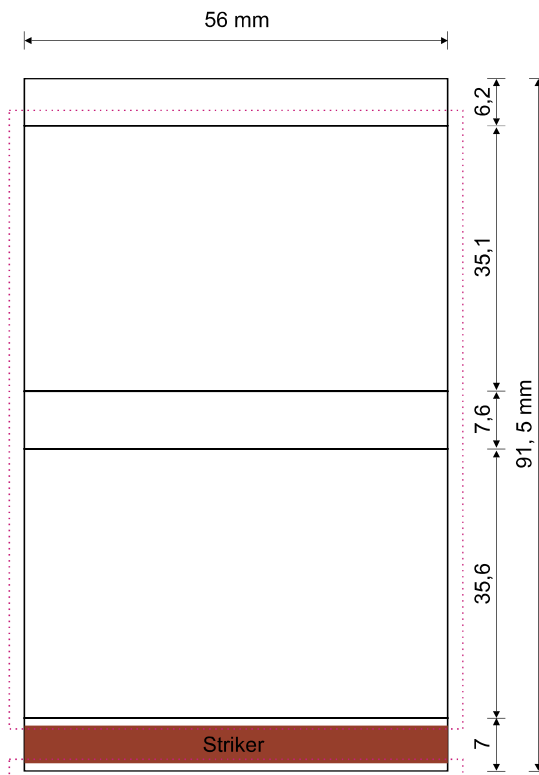

Art. 114

Farben: Pantone- Farben / CMYK - Farben (Euroskala)  
Schriften: Die minimale, noch lesbare Schriftgröße beträgt bei Positivschriften 6 pt und bei Negativschriften 8 pt. Bitte wandeln Sie alle Schriften in Zeichenwege um.  
Beschnitt: 3 mm, Abstand zum Rand mind. 3 mm  
Linienstärken: mindestens 0,5 pt / 0,2 mm  
Bildauflösung: mind. 300 dpi / Logos möglichst in Form von Vektordaten  
Formate: .ai, .eps, .pdf, .tif, .jpg

Druckfläche