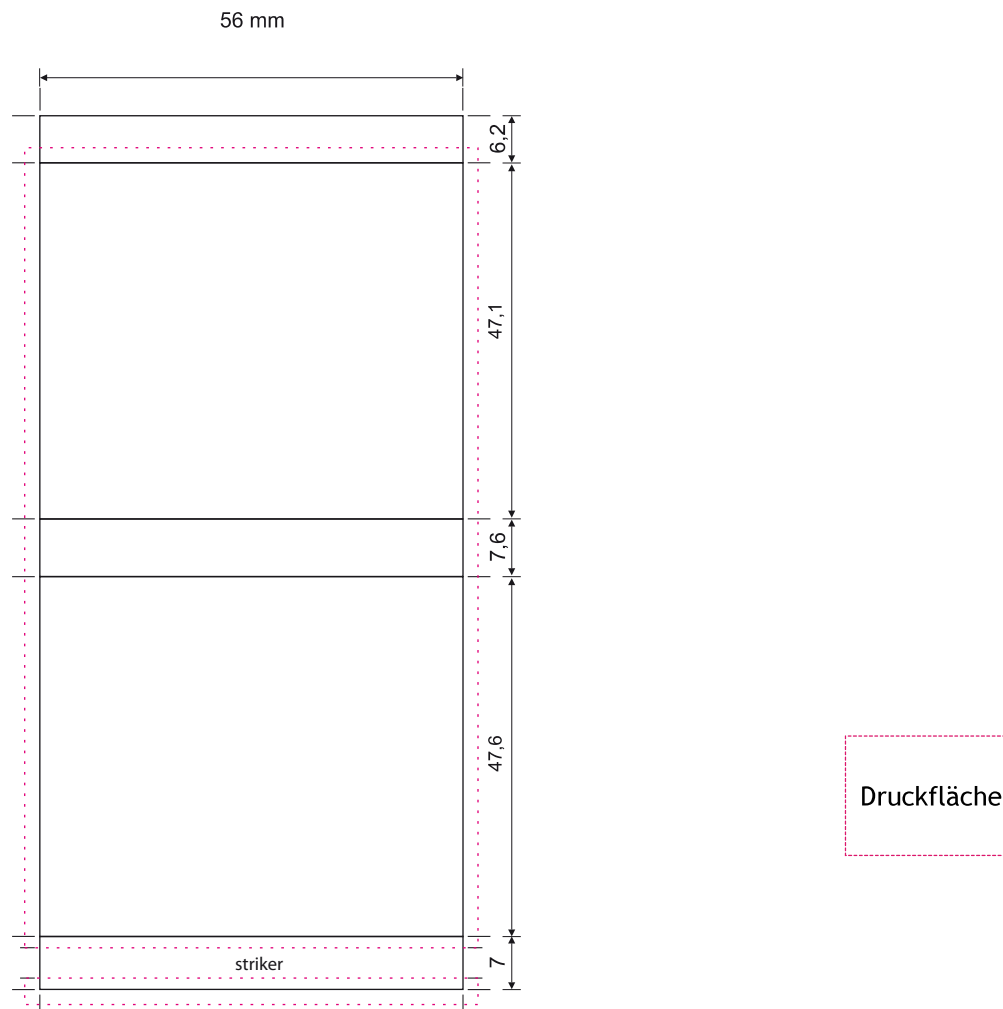

Art. 118

Farben: Pantone- Farben / CMYK - Farben (Euroskala)
Schriften: Die minimale, noch lesbare Schriftgröße beträgt bei Positivschriften 6 pt und bei Negativschriften 8 pt. Bitte wandeln Sie alle Schriften in Zeichenwege um.
Beschnitt: 3 mm, Abstand zum Rand mind. 3 mm
Linienstärken: mindestens 0,5 pt / 0,2 mm
Bildauflösung: mind. 300 dpi / Logos möglichst in Form von Vektordaten
Formate: .ai, .eps, .pdf, .tif, .jpg

Datenblatt