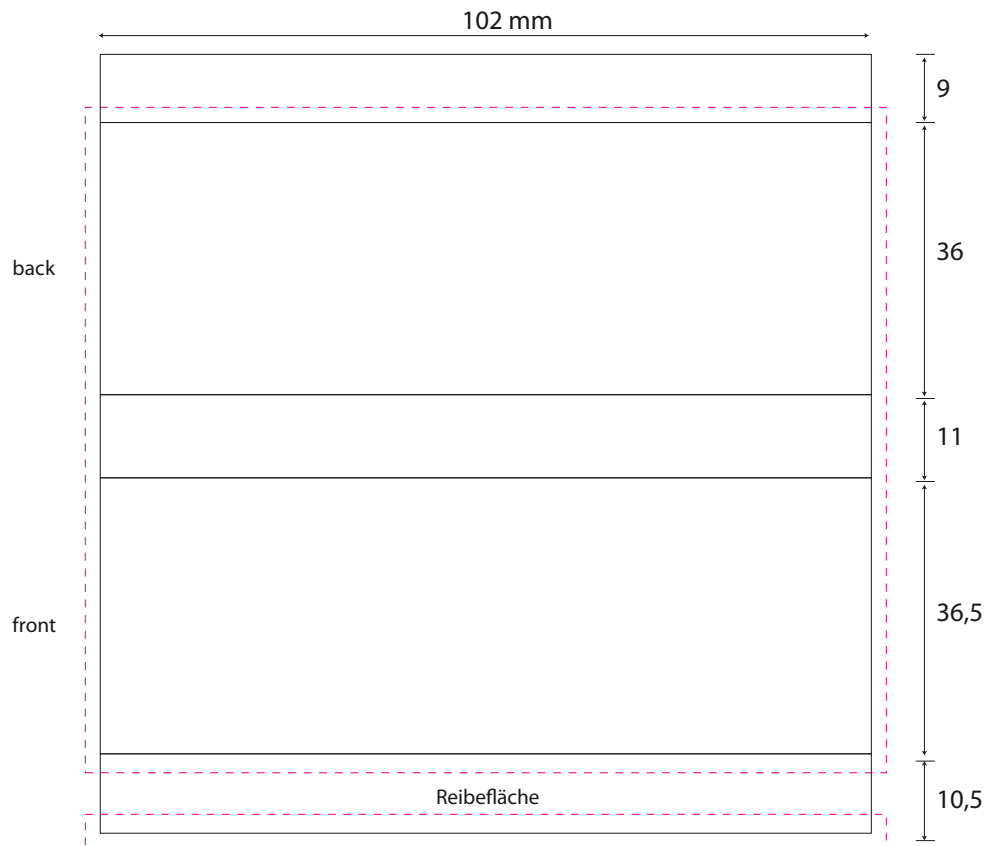

Art. 121

Farben: Pantone- Farben / CMYK - Farben (Euroskala)
Schriften: Die minimale, noch lesbare Schriftgröße beträgt bei
Positivschriften 6 pt und bei Negativschriften 8 pt.
Bitte wandeln Sie alle Schriften in Zeichenwege um.
Beschnitt: 3 mm, Abstand zum Rand mind. 3 mm
Linienstärken: mindestens 0,5 pt / 0,2 mm
Bildauflösung: mind. 300 dpi / Logos möglichst in Form von Vektordaten
Formate: .ai, .eps, .pdf, .tif, .jpg

Druckfläche

Datenblatt