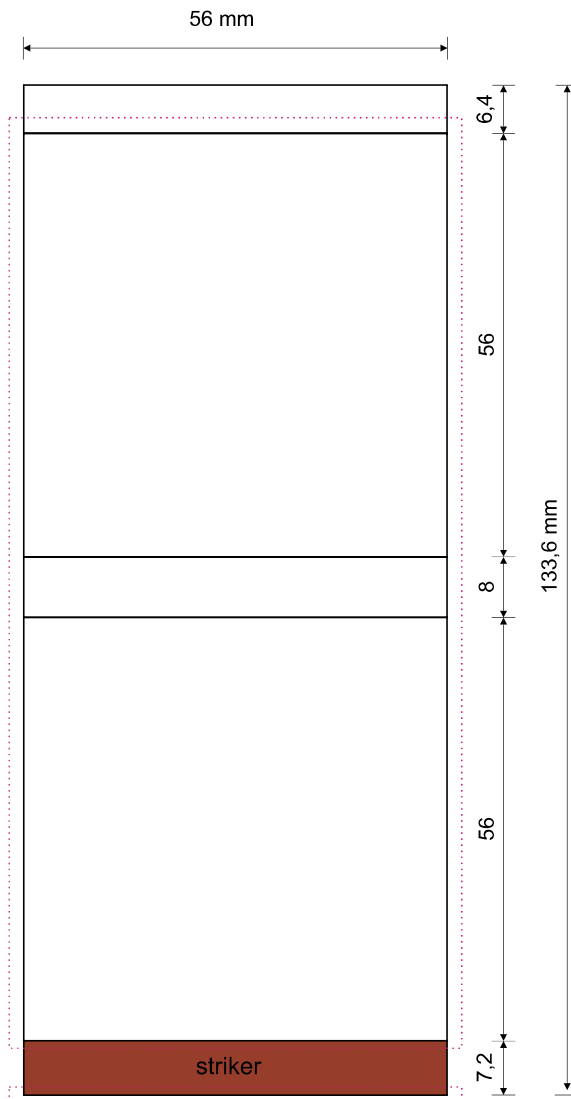

Art. 127

Farben: Pantone- Farben / CMYK - Farben (Euroskala)
Schriften: Die minimale, noch lesbare Schriftgröße beträgt bei
Positivschriften 6 pt und bei Negativschriften 8 pt.
Bitte wandeln Sie alle Schriften in Zeichenwege um.
Beschnitt: 3 mm, Abstand zum Rand mind. 3 mm
Linienstärken: mindestens 0,5 pt / 0,2 mm
Bildauflösung: mind. 300 dpi / Logos möglichst in Form von Vektordaten
Formate: .ai, .eps, .pdf, .tif, .jpg

Druckfläche