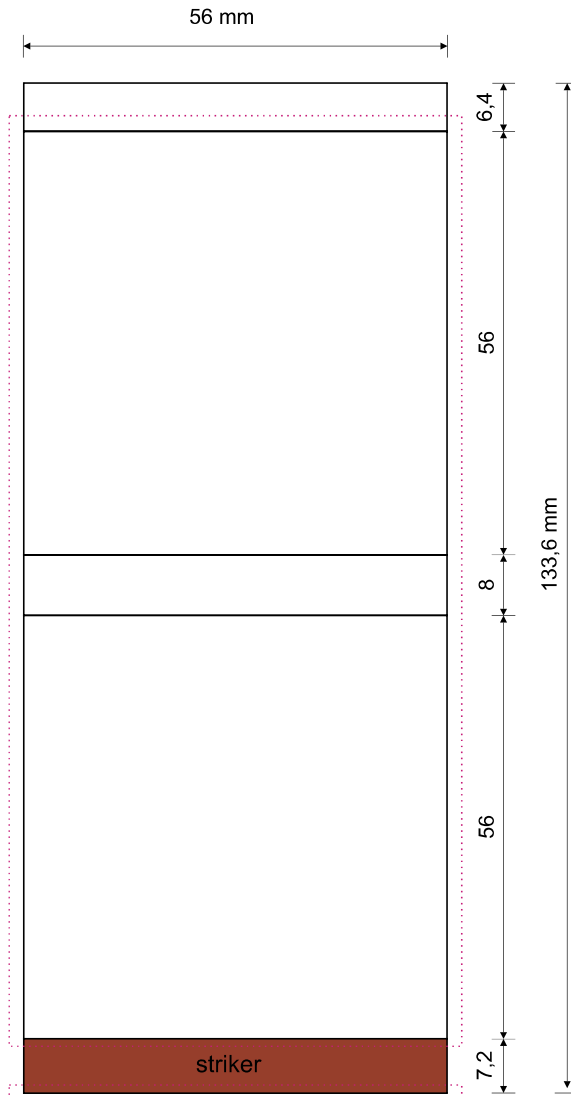

Art. 127

Farben: Pantone- Farben / CMYK - Farben (Euroskala)
Schriften: Die minimale, noch lesbare Schriftgröße beträgt bei
Positivschriften 6 pt und bei Negativschriften 8 pt.
Bitte wandeln Sie alle Schriften in Zeichenwege um.
Beschnitt: 3 mm, Abstand zum Rand mind. 3 mm
Linienstärken: mindestens 0,5 pt / 0,2 mm
Bildauflösung: mind. 300 dpi / Logos möglichst in Form von Vektordaten
Formate: .ai, .eps, .pdf, .tif, .jpg

Druckfläche