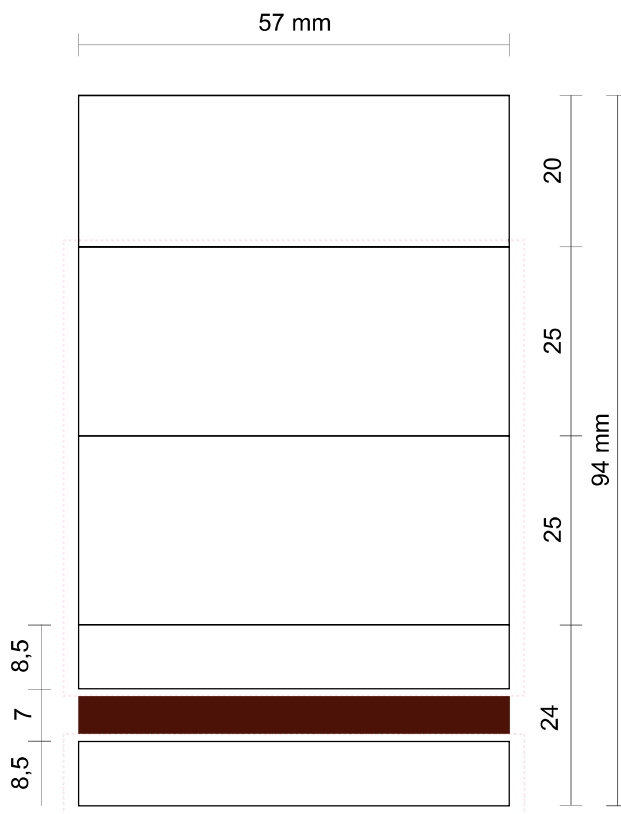

Art. 132

Farben:	Pantone- Farben / CMYK - Farben (Euroskala)
Schriften:	Die minimale, noch lesbare Schriftgröße beträgt bei Positivschriften 6 pt und bei Negativschriften 8 pt. Bitte wandeln Sie alle Schriften in Zeichenwege um.
Beschnitt:	3 mm, Abstand zum Rand mind. 3 mm
Linienstärken:	mindestens 0,5 pt / 0,2 mm
Bildauflösung:	mind. 300 dpi / Logos möglichst in Form von Vektordaten
Formate:	.ai, .eps, .pdf, .tif, .jpg

Druckfläche