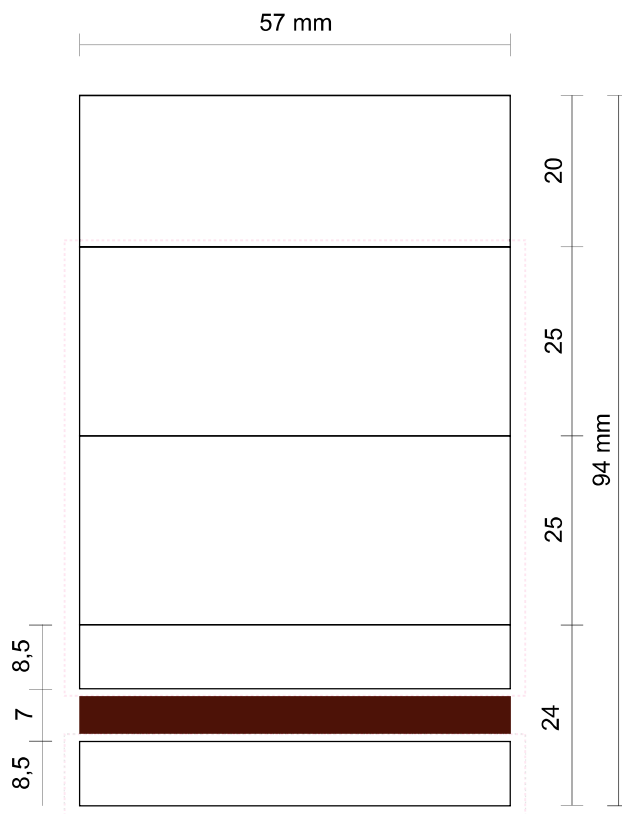

Art. 132

Farben:	Pantone- Farben / CMYK - Farben (Euroskala)
Schriften:	Die minimale, noch lesbare Schriftgröße beträgt bei Positivschriften 6 pt und bei Negativschriften 8 pt. Bitte wandeln Sie alle Schriften in Zeichenwege um.
Beschnitt:	3 mm, Abstand zum Rand mind. 3 mm
Linienstärken:	mindestens 0,5 pt / 0,2 mm
Bildauflösung:	mind. 300 dpi / Logos möglichst in Form von Vektordaten
Formate:	.ai, .eps, .pdf, .tif, .jpg

Druckfläche