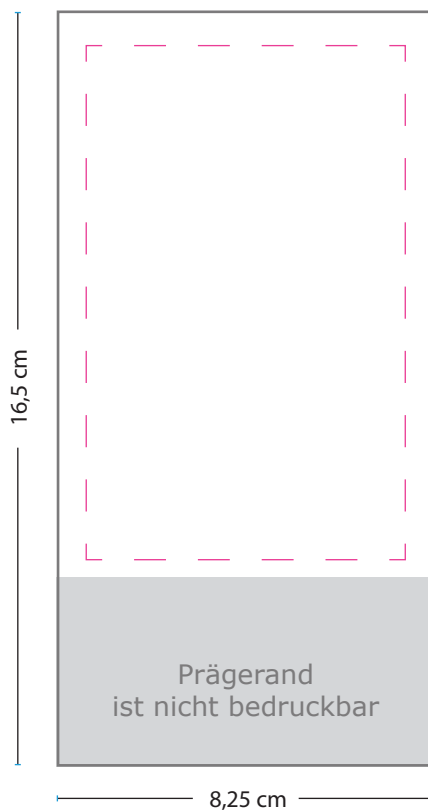

# Datenblatt

Art. 224

Farben: Pantone-Farben

Schriften: Die minimale, noch lesbare Schriftgröße beträgt bei

Positivschriften 6 pt und bei Negativschriften 8 pt.

Bitte wandeln Sie alle Schriften in Zeichenwege um.

Beschnitt: 3 mm, Abstand zum Rand mind. 3 mm

Linienstärken: mindestens 0,5 pt / 0,2 mm

Bildauflösung: mind. 300 dpi / Logos möglichst in Form von Vektordaten

Formate: .ai, .eps, .pdf, .tif, .jpg

-> Bitte beachten Sie: Sollten keine Farbwerte angegeben werden, werden die in der Datei enthaltenen Farbwerte übernommen.

Hinweis:

- Der Prägerand der Serviette kann nicht bedruckt werden
- Es ist kein randabfallender Druck möglich

16,5 x 8,25 cm im gefalteten Format  
= 33 x 33 cm im offenen Format

Prägerand (ca. 3,5 - 4 cm) nicht  
bedruckbar

Druckfläche : 7 x 12 cm max.

Standard-Motivgröße = 5 x 4 cm  
Motivgrößen möglich (Aufpreis):

- 7 x 5 cm
- 7 x 7,5 cm
- 9 x 9,5 cm

Druckfläche