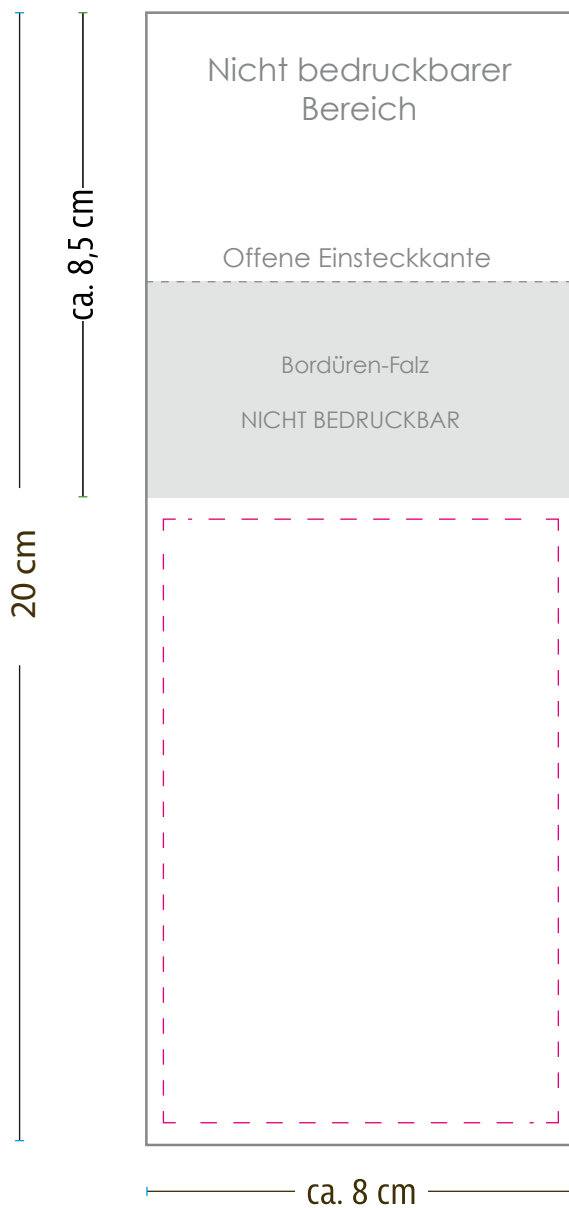

Art. 012

Farben: Pantone- Farben / CMYK - Farben (Euroskala)
Schriften: Die minimale, noch lesbare Schriftgröße beträgt bei
Positivschriften 6 pt und bei Negativschriften 8 pt.
Bitte wandeln Sie alle Schriften in Zeichenwege um.
Beschnitt: 3 mm, Abstand zum Rand mind. 3 mm
Linienstärken: mindestens 0,5 pt / 0,2 mm
Bildauflösung: mind. 300 dpi / Logos möglichst in Form von Vektordaten
Formate: .ai, .eps, .pdf, .tif, .jpg

Serviettengröße
20 x 8 cm im gefalteten Format
= 40 x 33 cm im offenen Format
Standard-Motivgröße = 5 x 4 cm
Maximal bedruckbare Fläche
7 x 10,5 cm