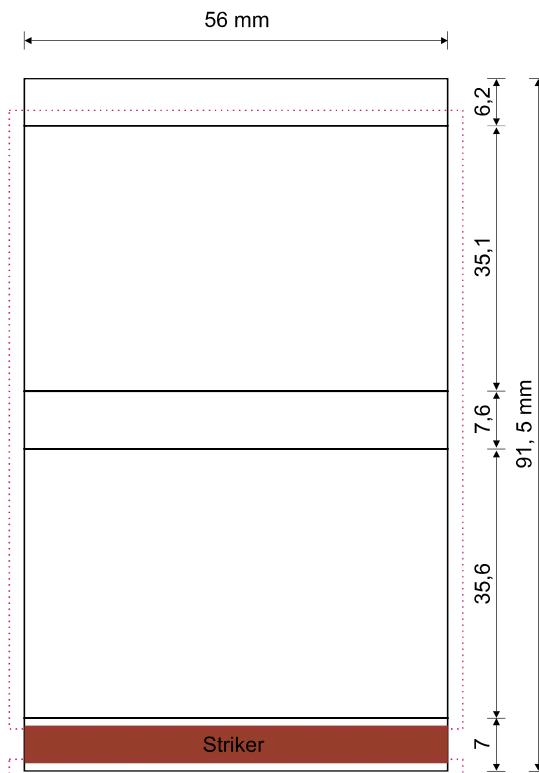

Art. 114

Farben: Pantone- Farben / CMYK - Farben (Euroskala)
Schriften: Die minimale, noch lesbare Schriftgröße beträgt bei Positivschriften 6 pt und bei Negativschriften 8 pt. Bitte wandeln Sie alle Schriften in Zeichenwege um.
Beschnitt: 3 mm, Abstand zum Rand mind. 3 mm
Linienstärken: mindestens 0,5 pt / 0,2 mm
Bildauflösung: mind. 300 dpi / Logos möglichst in Form von Vektordaten
Formate: .ai, .eps, .pdf, .tif, .jpg

Druckfläche