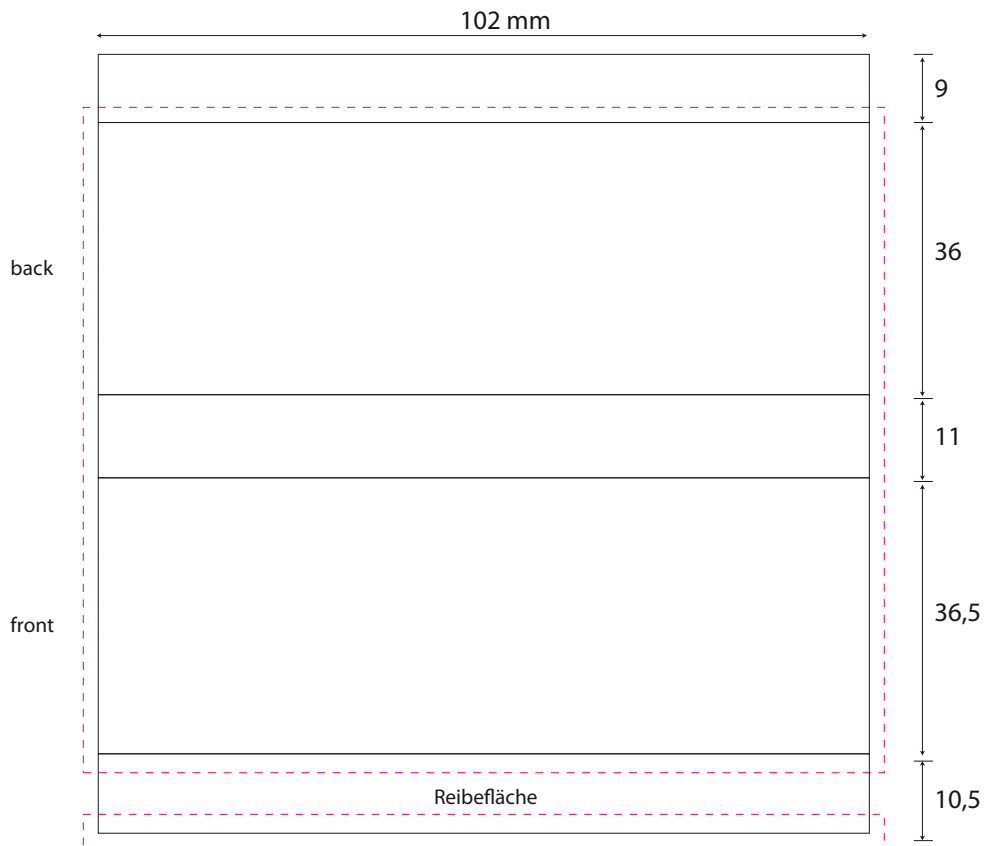

Art. 121

Farben: Pantone- Farben / CMYK - Farben (Euroskala)
Schriften: Die minimale, noch lesbare Schriftgröße beträgt bei Positivschriften 6 pt und bei Negativschriften 8 pt. Bitte wandeln Sie alle Schriften in Zeichenwege um.
Beschnitt: 3 mm, Abstand zum Rand mind. 3 mm
Linienstärken: mindestens 0,5 pt / 0,2 mm
Bildauflösung: mind. 300 dpi / Logos möglichst in Form von Vektordaten
Formate: .ai, .eps, .pdf, .tif, .jpg

Druckfläche

Datenblatt